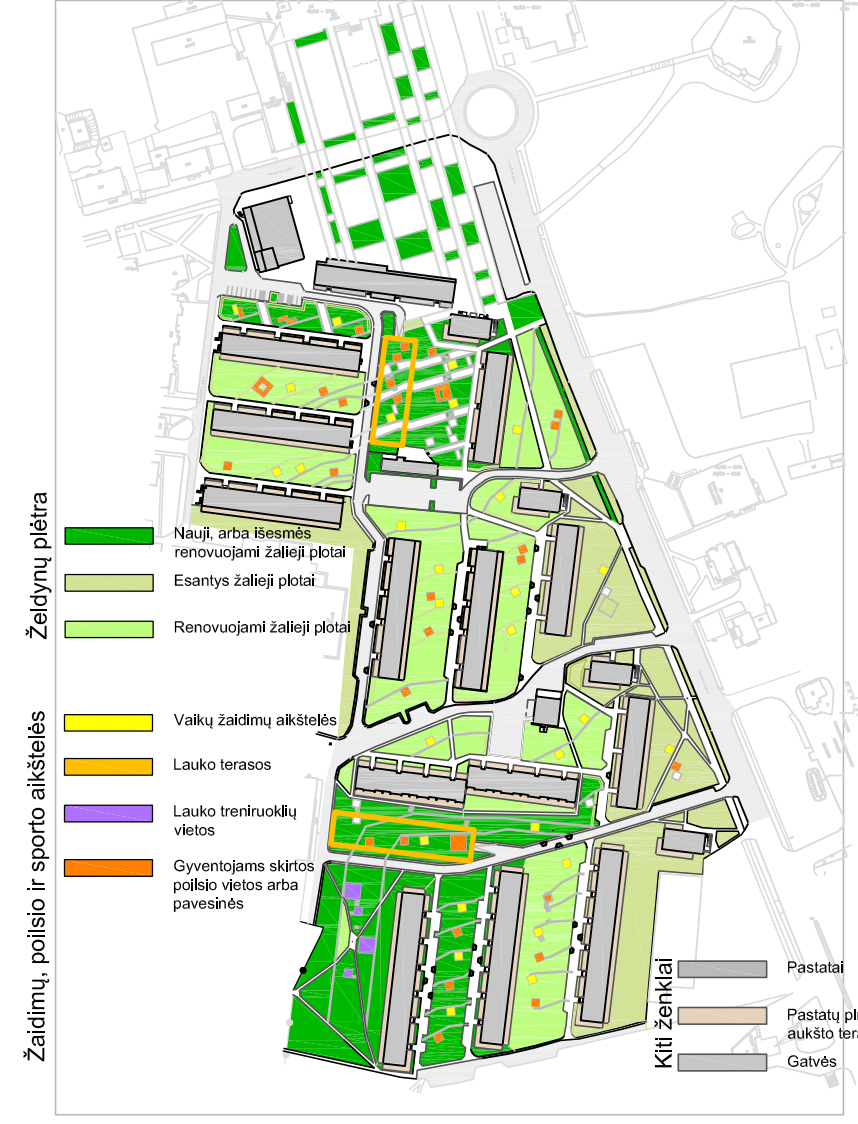

# Naujosios Akmenės kvartalo renovacija

- Sutartiniai ženklai**
- Pastatai
  - Pastatų pirmo aukšto terasos
  - Žalieji plotai
  - Vaikų žaidimo aikštelės
  - Asfaltuoti keliai
  - Trinkelėmis iškloti keliai, takai
  - Gyvatvorės
  - Kalvos
- 
- Automobilių parkingas
  - Įvažiavimai į požemines automobilių stovėjimo aikšteles

Naktinis apšvietimas

Kiemas. Terasa 1

Kiemas.

Terasa 2

Vaikų žaidimų aikštelės

Vaikų žaidimų aikštelės

Pavesinė

Pavesinė

Skveras - kiemas

Siukšlėms skirta vieta

Išdalies įgilinta automobilių aikštelė