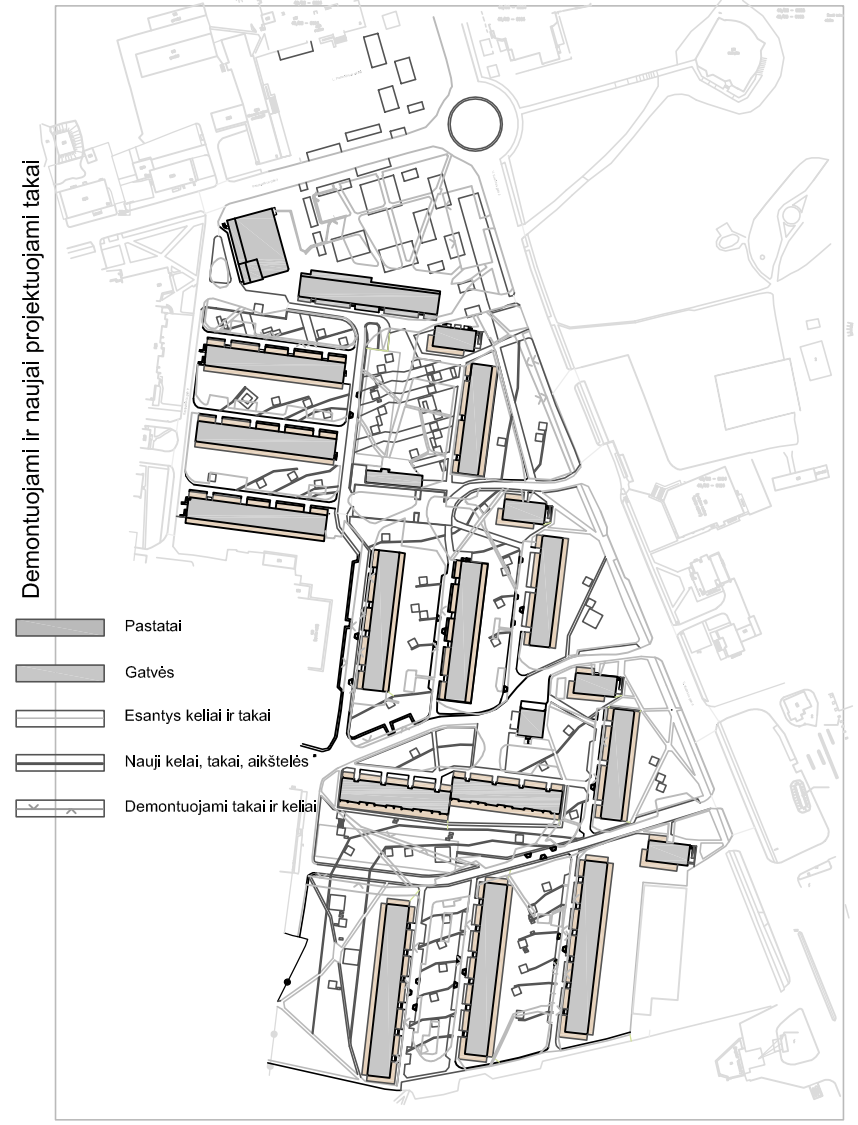

# Naujosios Akmenės kvartalo renovacija

- Sutartiniai ženklai**
- Pastatai
  - Pastatų pirmo aukšto terasos
  - Žalieji plotai
  - Vaikų žaidimo aikštelės
  - Asfaltuoti keliai
  - Trinkelėmis iškloti keliai, takai
  - Gyvatvorės
  - Kalvos
- 
- Automobilių parkingas
  - Įvažiavimai į požemines automobilių stovėjimo aikšteles

Naktinis apšvietimas

Kiemas. Terasa 1

Kiemas.

Terasa 2

Vaikų žaidimų aikštelės

Vaikų žaidimų aikštelės

Pavesinė

Pavesinė

Skveras - kiemas

Siukšlėms skirta vieta

Išdalies įgilinta automobilių aikštelė